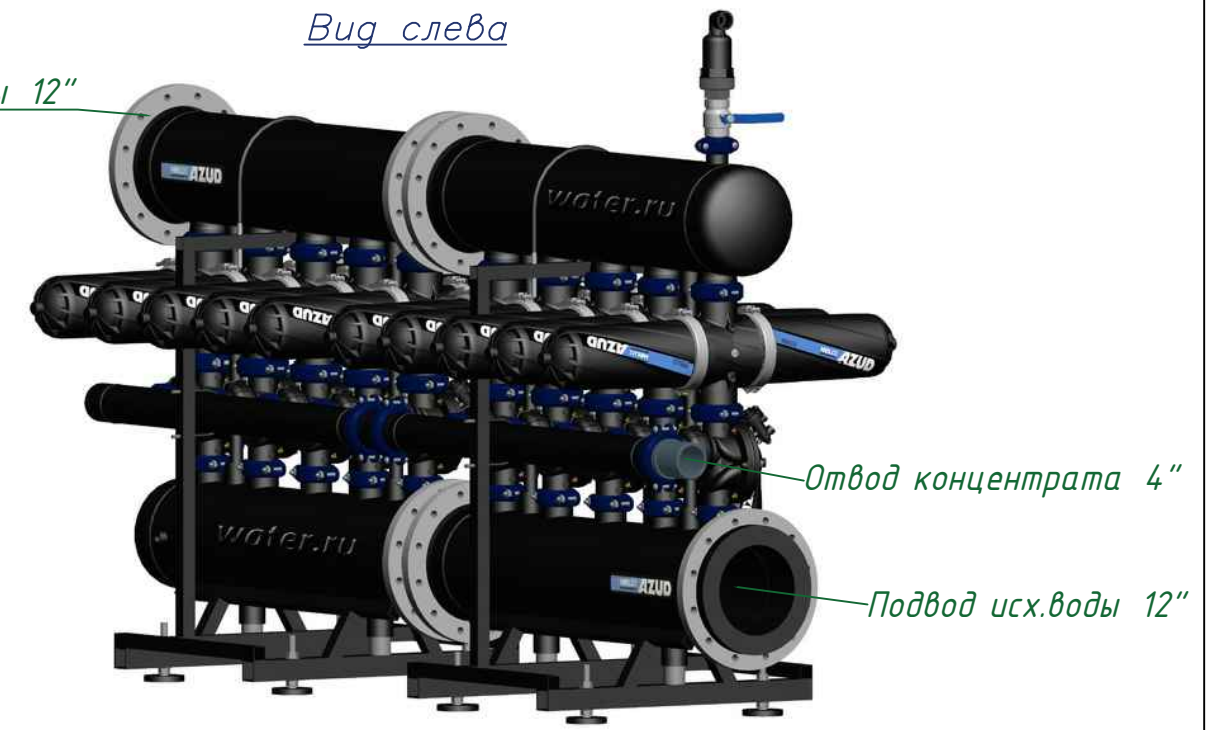

*Вид спереди*

*Вид слева*

*Вид сверху*

*Отвод очищ. воды 12"*

*Изометрия*

				Автоматич. дисковый фильтр Azud Helix 4DCL10HF/12FX		
Изм.	Лист N документа	Подп.	Дата		Лит.	Листов
				Виды, изометрия		
				ООО "Гидра Фильтр"		