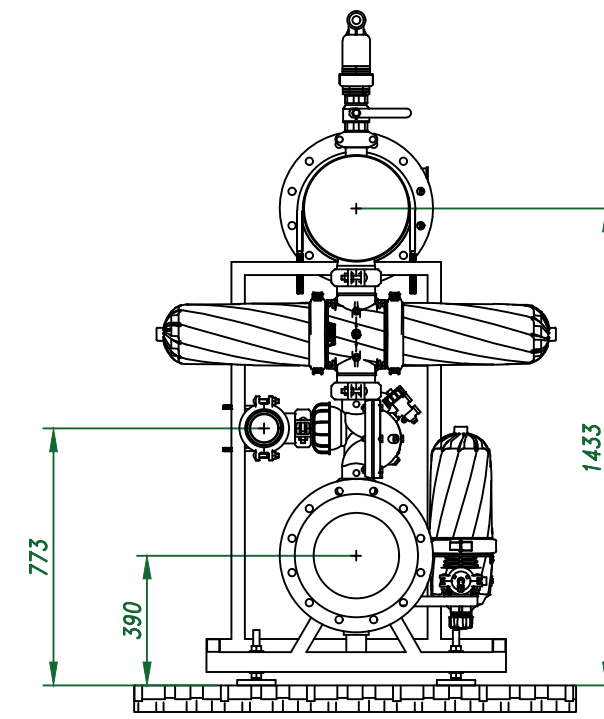

*Вид спереди*

*Вид слева*

*Вид сверху*

*Отвод очищ. воды 12"*

*Изометрия*

				Автоматич. дисковый фильтр Azud Helix 4DCL10HF/12FX		
Изм.	Лист N документа	Подп.	Дата		Лит.	Листов
				Виды, изометрия		
				ООО "Гидра Фильтр"		