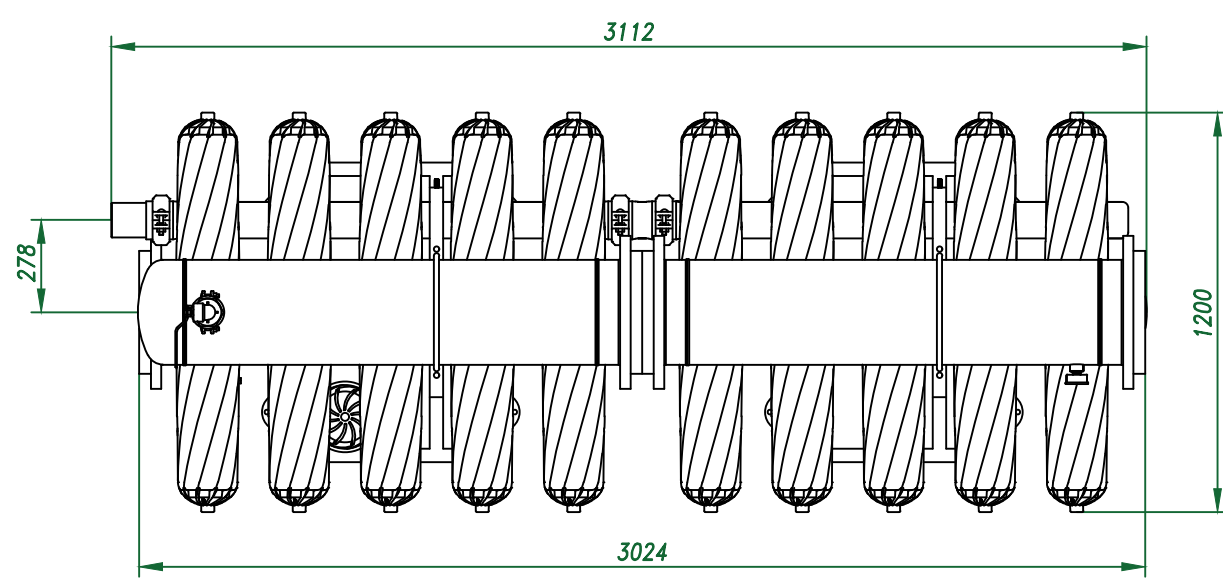

*Вид спереди*

*Вид слева*

*Вид сверху*

*Отвод очищ. воды 12"*

*Изометрия*

				Автоматич. дисковый фильтр Azud Helix 4DCL10HF/12FX		
Изм.	Лист N документа	Подп.	Дата		Лит.	Листов
				Виды, изометрия		
				ООО "Гидра Фильтр"		